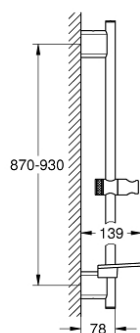

26 603 GL0 BARĂ DE DUȘ, 900 MM

DESCRIEREA PRODUSULUI

- cu suporturi metalice de perete
- glisor cu suport pivotant
- **GROHE QuickFix** (distanță reglabilă între suporturile de prindere pentru perete pentru adaptarea la găurile existente)
- **GROHE TileFix** adjustable depth on upper and lower bracket
- polița **GROHE EasyReach**
- finisaj **GROHE StarLight**